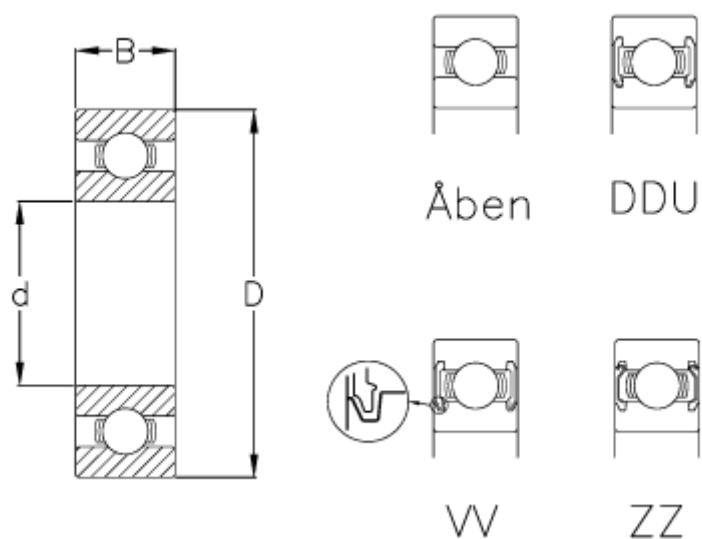

Varenummer: 5701022014016  
Beskrivelse: NSK Leje 62/22 CM-6  
Note: Åben

## Mål

B = 14  
D = 50  
d = 22  
Type = 62/22